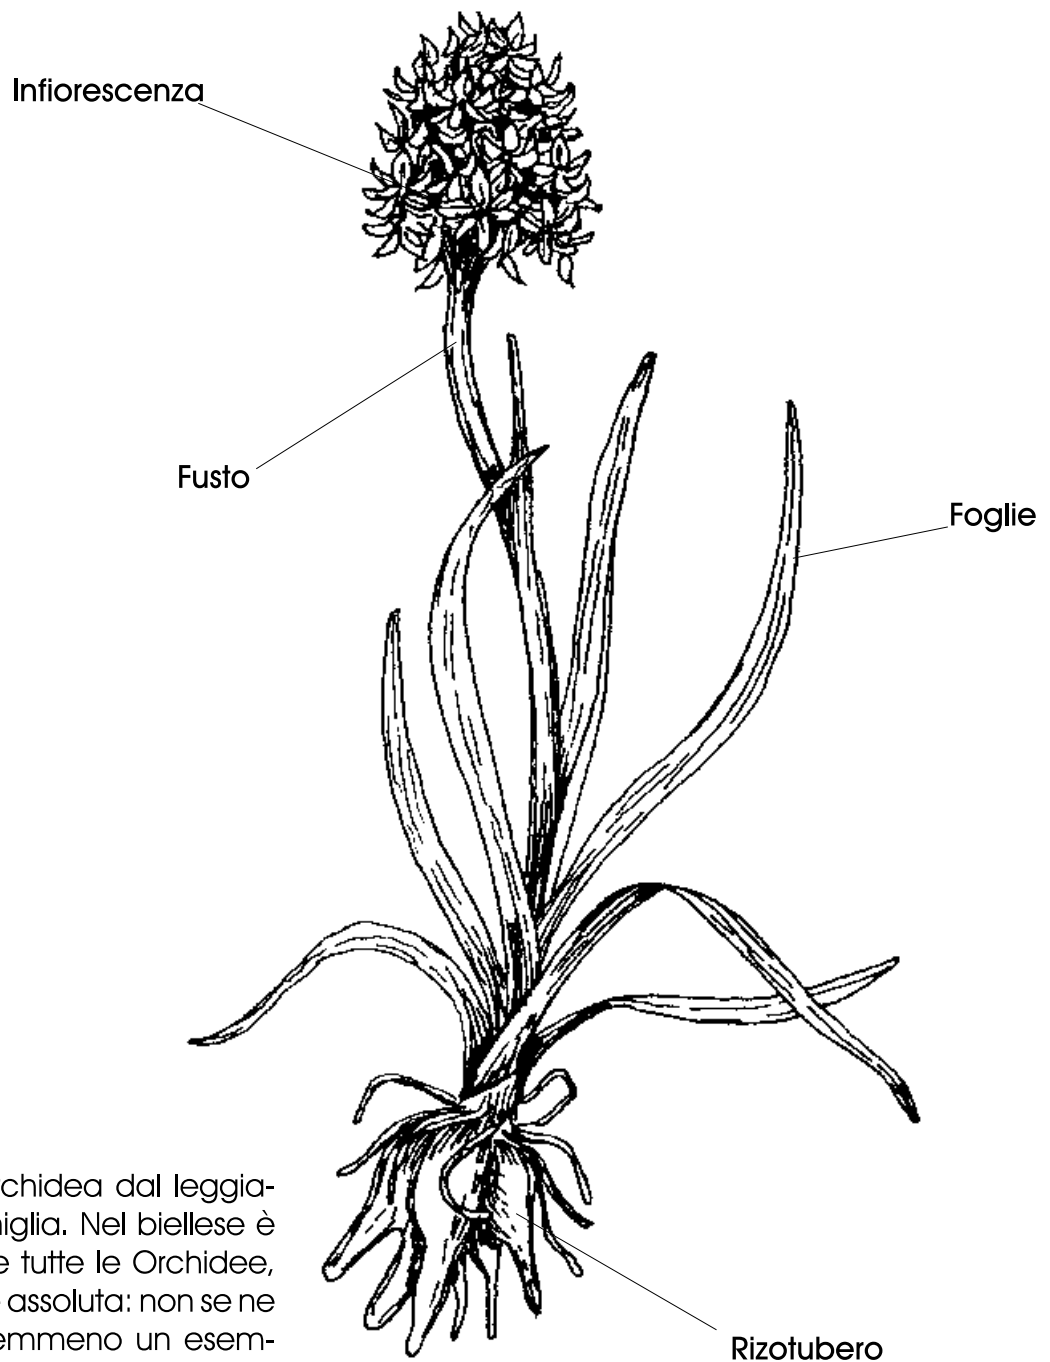

Il Giardino da colorare

La Nigritella è un'orchidea dal leggiadro profumo di vaniglia. Nel biellese è molto rara e, come tutte le Orchidee, specie a protezione assoluta: non se ne può raccogliere nemmeno un esemplare!

Colorate di verde le foglie ed il fusto, le parti sotterranee (rizotubero) sono marroni.

L'insieme dei fiori (infiorescenza) è di colore rosso-violetto scuro.

Nigritella rhellicani Teppner et Klein.
Nigritella